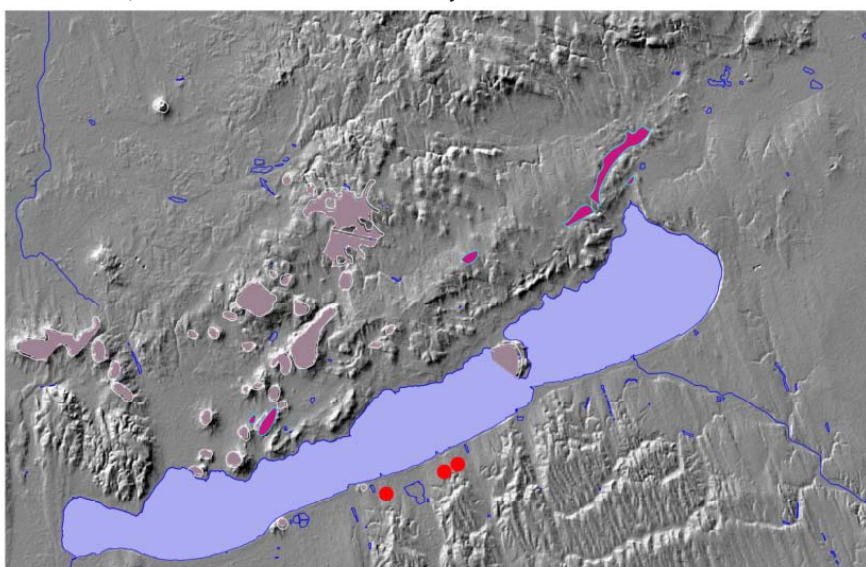

Bazalt, vörös homokkő és őrlőköves lelőhelyek

T. Biró K., Archeometria... 2010.04.27 ELTE