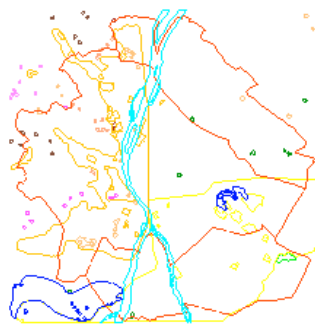

Travertin mészkő

Budapesti kőbányák

T. Biró K., Archeometria... 2010.04.27 ELTE