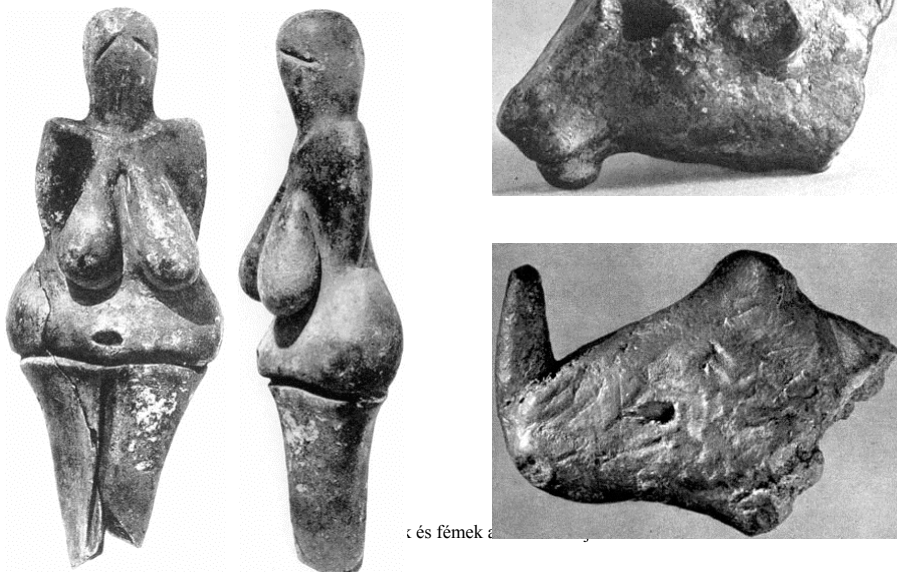

Legkorábbi ismert kerámia

Kőeszközök, kerámiák és fémek archeometriája 2009.11.06.

Korai kerámia művesség centrumai

Dolní Věstonice
~ 26.000 -20.000 B.C

Korai kerámia művesség centrumai

Dolní Věstonice
~ 26.000 -20.000 B.C

Korai kerámia művesség centrumai

Dolní Věstonice
~ 26.000 -20.000 B.C

Köszközők, kerámiák és fémek archeom

Korai kerámia művesség centrumai

Köszközők, kerámiák és fémek archeometriája 2009.11.06.

Korai kerámia művesség centrumai