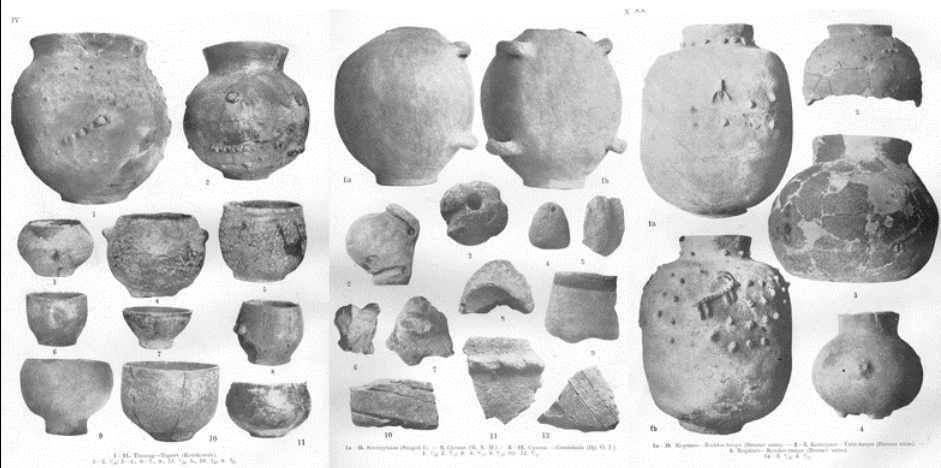

Kerámia - Edény

tároló
- folyadék
- szilárd
főző
asztali készlet
speciális edények

Köeszközök, kerámiák és fémek archeometriája 2009.11.06.

Körös kultúra

Köeszközök, kerámiák és fémek archeometriája 2009.11.06.