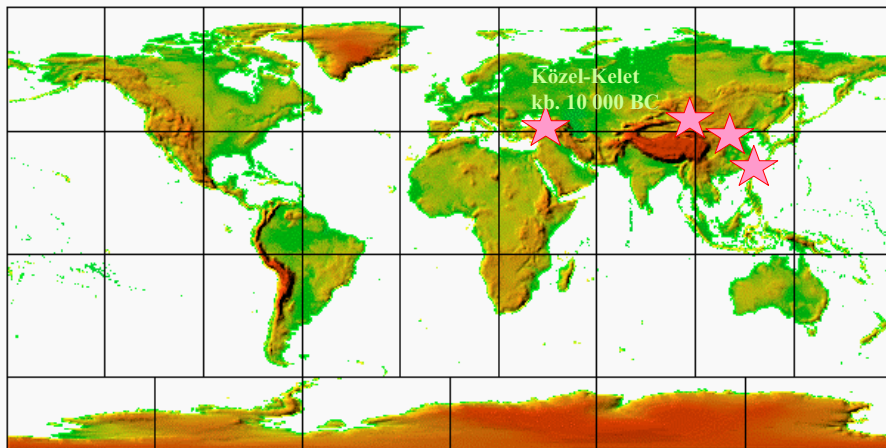

Legkorábbi ismert kerámia

Kőeszközök, kerámiák és fémek archeometriája 2009.11.06.

Korai kerámia művesség centrumai

Dolní Věstonice
~ 26.000 -20.000 B.C

Korai kerámia művesség centrumai

Dolní Věstonice
~ 26.000 -20.000 B.C

Korai kerámia művesség centrumai

Dolní Věstonice
~ 26.000 -20.000 B.C

Köszközők, kerámiák és fémek archeom

Korai kerámia művesség centrumai

Köszközők, kerámiák és fémek archeometriája 2009.11.06.

Korai kerámia művesség centrumai