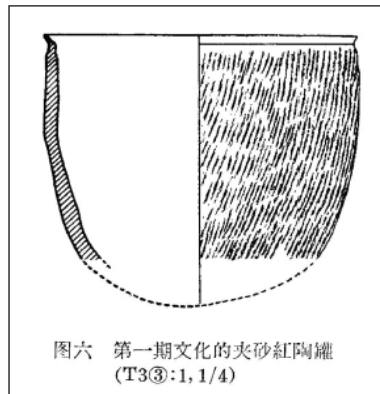

Korai kerámia művesség centrumai

Xianredong (16000-12000 i.e.)

Köszközők, kerámiaák és fémek archeometriája 2009.11.06.