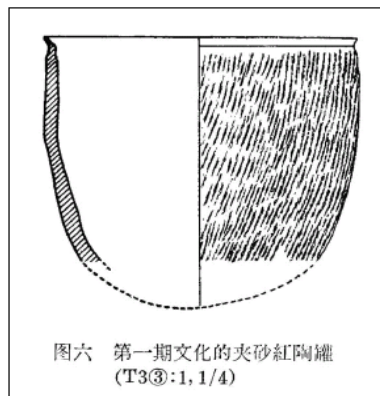

Korai kerámia művesség centrumai

Xianredong (16000-12000 i.e.)

图六 第一期文化的夹砂红陶罐
(T3③:1, 1/4)

Köeszközök, kerámiák és fémek archeometriája 2010.11.05.