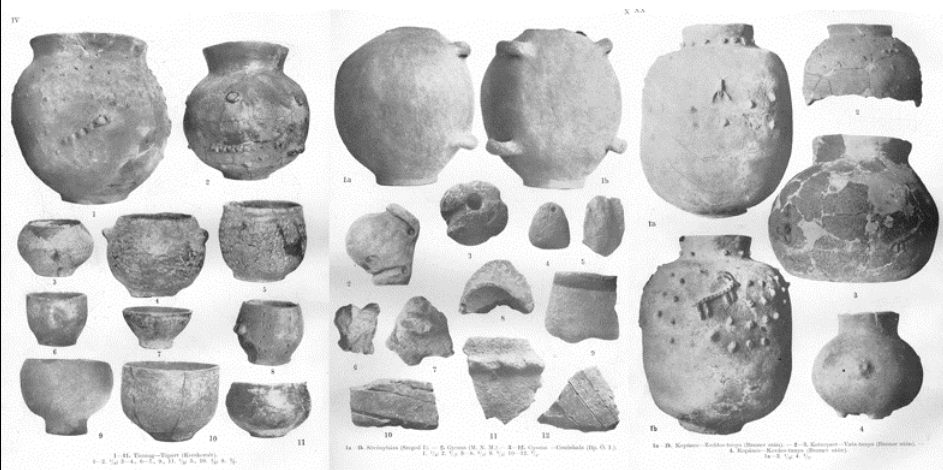

Kerámia - Edény

tároló
- folyadék
- szilárd
főző
asztali készlet
speciális edények

Köeszközök, kerámiák és fémek archeometriája 2010.11.05.

Körös kultúra

Köeszközök, kerámiák és fémek archeometriája 2010.11.05.