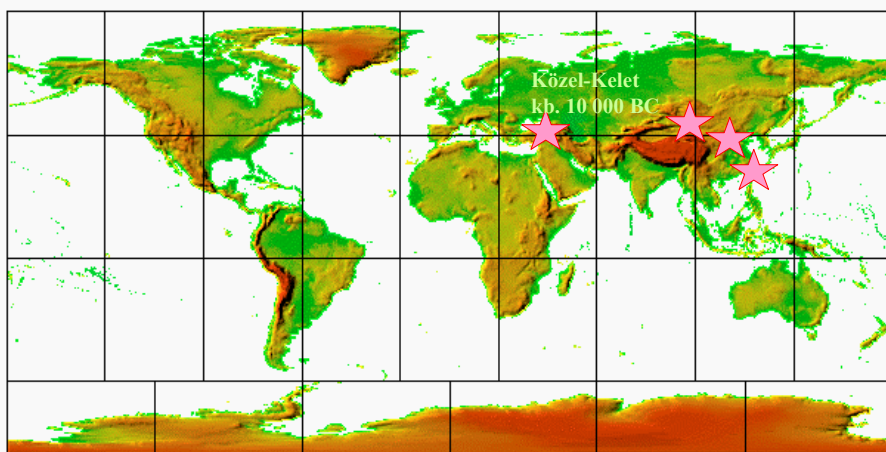

## Legkorábbi ismert kerámia

Kőeszközök, kerámiák és fémek archeometriája 2010.11.05.

Korai kerámia művesség centrumai

Dolní Věstonice  
~ 26.000 -20.000 B.C

Korai kerámia művesség centrumai

Dolní Věstonice  
~ 26.000 -20.000 B.C

Korai kerámia művesség centrumai

Dolní Věstonice  
~ 26.000 -20.000 B.C

Köszközők, kerámiák és fémek archeom

Korai kerámia művesség centrumai

Köszközők, kerámiák és fémek archeometriája 2010.11.05.

Korai kerámia művesség centrumai