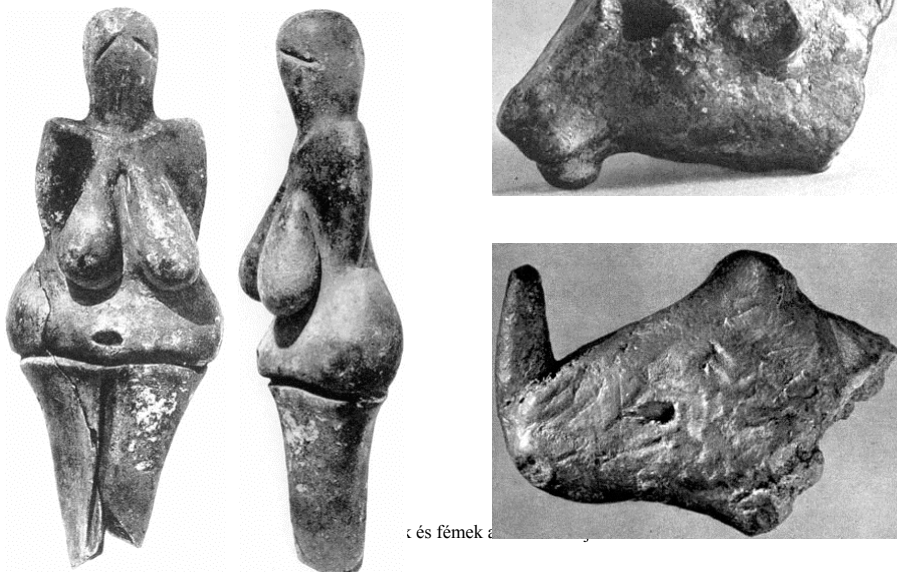

## Legkorábbi ismert kerámia

Kőeszközök, kerámiák és fémek archeometriája 2010.11.05.

Korai kerámia művesség centrumai

Dolní Věstonice  
~ 26.000 -20.000 B.C

Korai kerámia művesség centrumai

Dolní Věstonice  
~ 26.000 -20.000 B.C

Korai kerámia művesség centrumai

Dolní Věstonice  
~ 26.000 -20.000 B.C

Köszközők, kerámiák és fémek archeom

Korai kerámia művesség centrumai

Köszközők, kerámiák és fémek archeometriája 2010.11.05.

Korai kerámia művesség centrumai