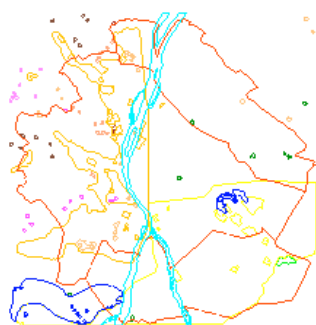

Budapesti kőbányák