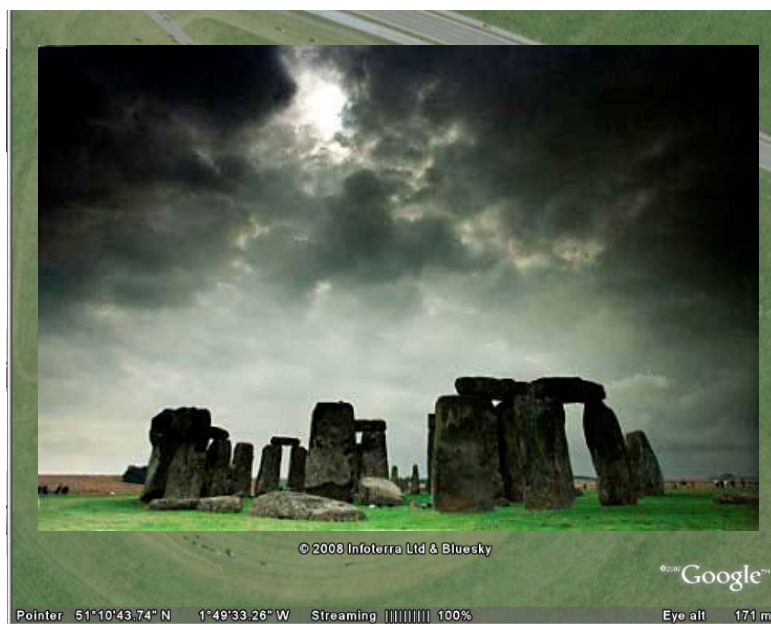

T. Biró K., Archeometria... 2011.04.12 ELTE

- „manuport”

T. Biró K., Archeometria... 2011.04.12 ELTE

- „manuport”

T. Biró K., Archeometria... 2011.04.12 ELTE

kultuszhelyek

főzőkövek

close-up view of cook stone made of tuff, site 41LK67 at Choke Canyon. UTSA-CAR Archives.