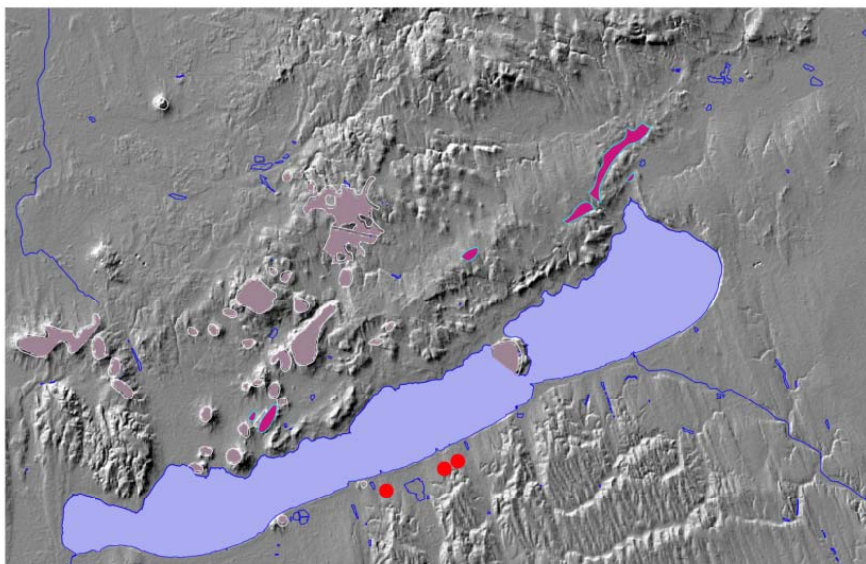

Bazalt, vörös homokkő és őrlőköves lelőhelyek

T. Biró K., Archeometria... 2011.04.12 ELTE