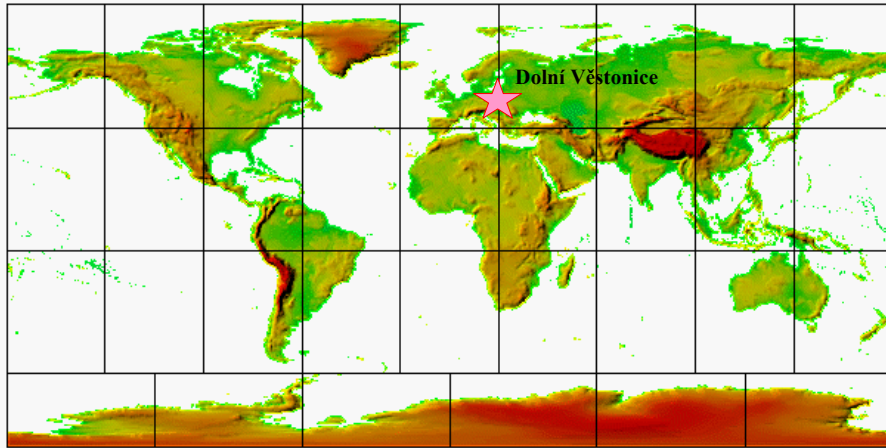

Legkorábbi ismert kerámia

Kőszeközök, kerámiák és fémek
archeometriája 2011.11.15.

Korai kerámia művesség centrumai

Dolní Věstonice
~ 26.000 -20.000 B.C

Korai kerámia művesség centrumai

Dolní Věstonice
~ 26.000 -20.000 B.C