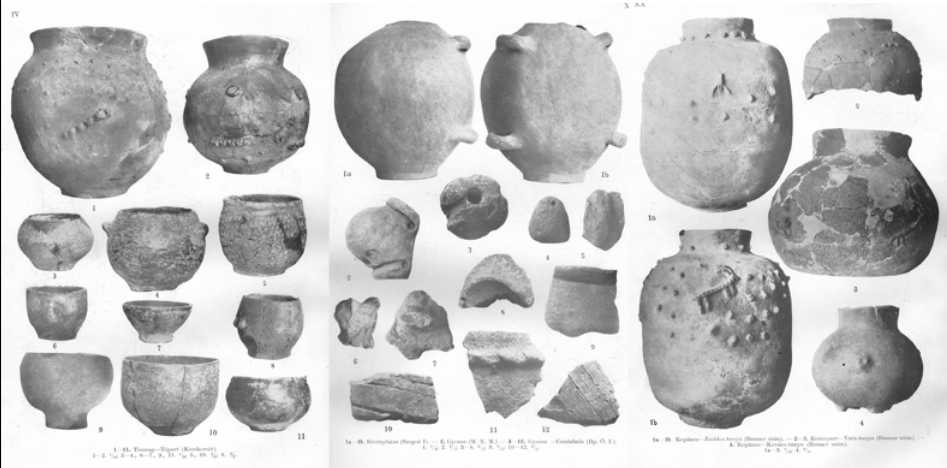

Körös kultúra

Kőszeközök, kerámiák és fémek
archeometriája 2011.11.15.