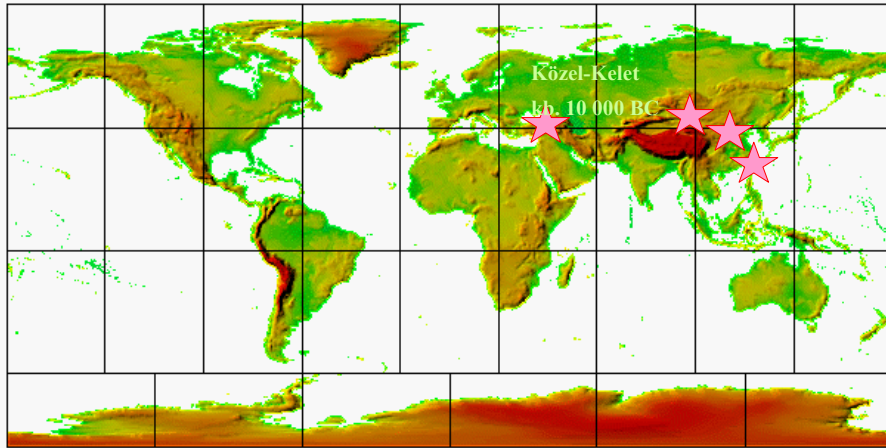

Legkorábbi ismert kerámia

Kőszeközök, kerámiák és fémek
archeometriája 2011.11.15.

Korai kerámia művesség centrumai

Dolní Věstonice
~ 26.000 -20.000 B.C

Korai kerámia művesség centrumai

Dolní Věstonice
~ 26.000 -20.000 B.C

szök, kerám
ometriája 2011.11.15.

Korai kerámia művesség centrumai

Dolní Věstonice
~ 26.000 -20.000 B.C

Kőszközők, kerámiák és f
archeometriája 2011.11.1

Korai kerámia művesség centrumai

Kőszeközök, kerámiák és fémek
archeometriája 2011.11.15.