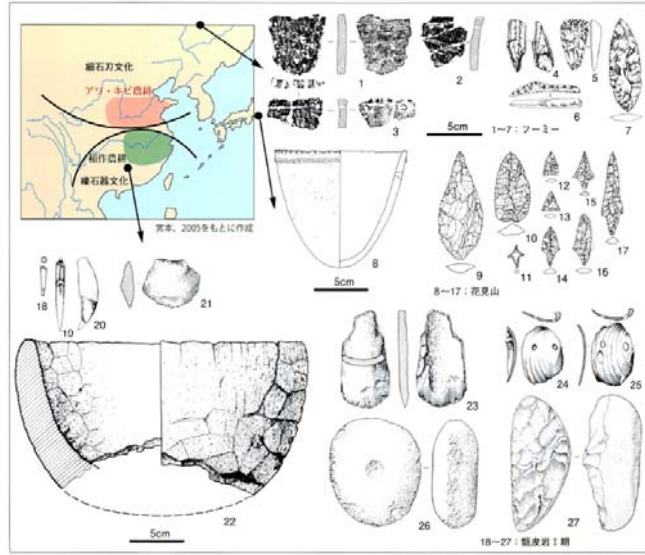

Korai kerámia művesség centrumai