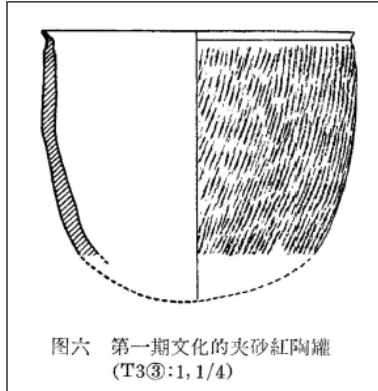

Korai kerámia művesség centrumai

Xianredong (16000-12000 i.e.)

Kőszközök, kerámia és fémek
archeometriája 2013.11.15.

Kerámia - Edény

tároló
- folyadék
- szilárd
főző
asztali készlet
speciális edények

Kőszközök, kerámia és fémek
archeometriája 2013.11.15.