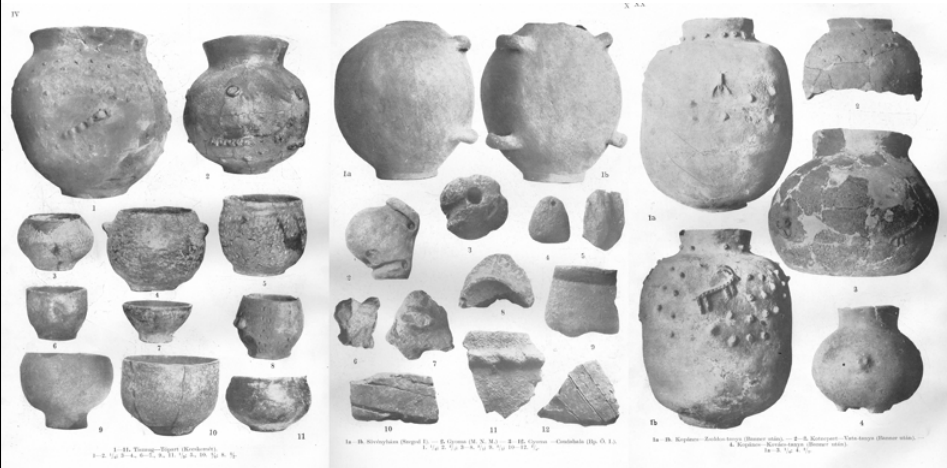

Körös kultúra

Kőszeközök, kerámiák és fémek
archeometriája 2013.11.15.