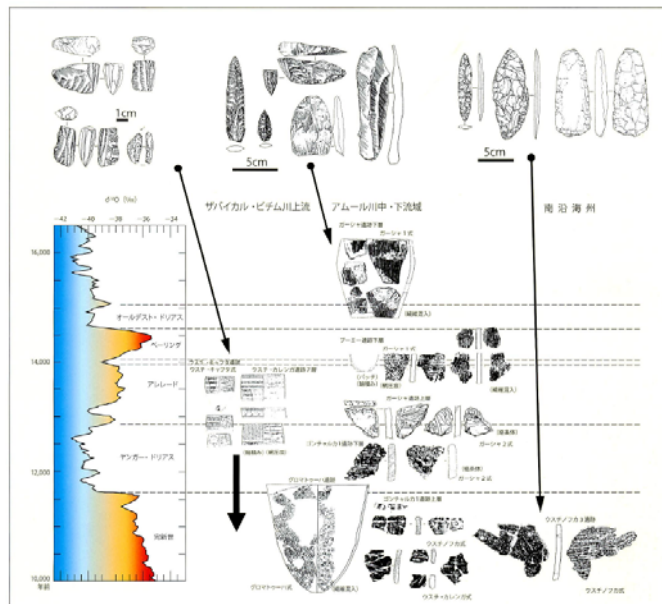

Korai kerámia művesség centrumai

校正年代による更新世～完新世移行期のシベリア極東の土器と石器 小畑 2004aに追加
Chronological scheme of pottery and stone tools from Pleistocene to Holocene