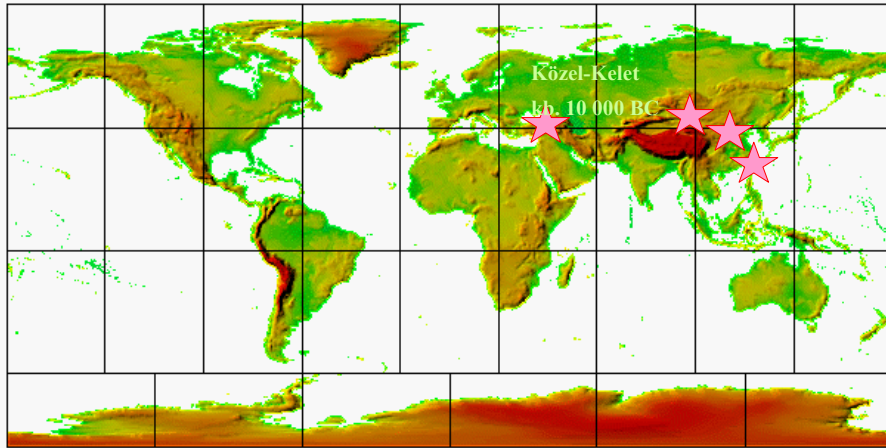

Legkorábbi ismert kerámia

Kőszközköz, kerámiák és fémek
archeometriája 2013.11.15.

Korai kerámia művesség centrumai

Dolní Věstonice
~ 26.000 -20.000 B.C

sz
or

Korai kerámia művesség centrumai

Dolní Věstonice
~ 26.000 -20.000 B.C

szök, kerám
ometriája 2013.11.15.

Korai kerámia művesség centrumai

Dolní Věstonice
~ 26.000 -20.000 B.C

Kőszközök, kerámiák és f
archeometriája 2013.11.1

Korai kerámia művesség centrumai

Kőszeközök, kerámiák és fémek
archeometriája 2013.11.15.