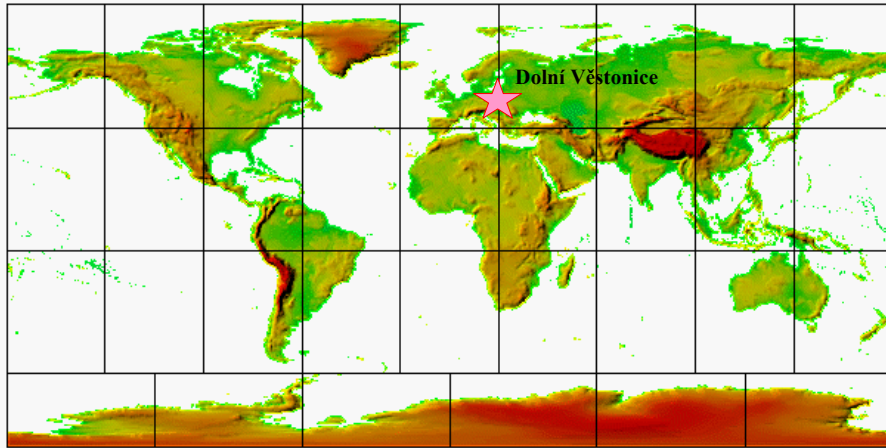

Legkorábbi ismert kerámia

Kőszközköz, kerámiák és fémek
archeometriája 2013.11.15.

Korai kerámia művesség centrumai

Dolní Věstonice
~ 26.000 -20.000 B.C

sz
or

Korai kerámia művesség centrumai

Dolní Věstonice
~ 26.000 -20.000 B.C