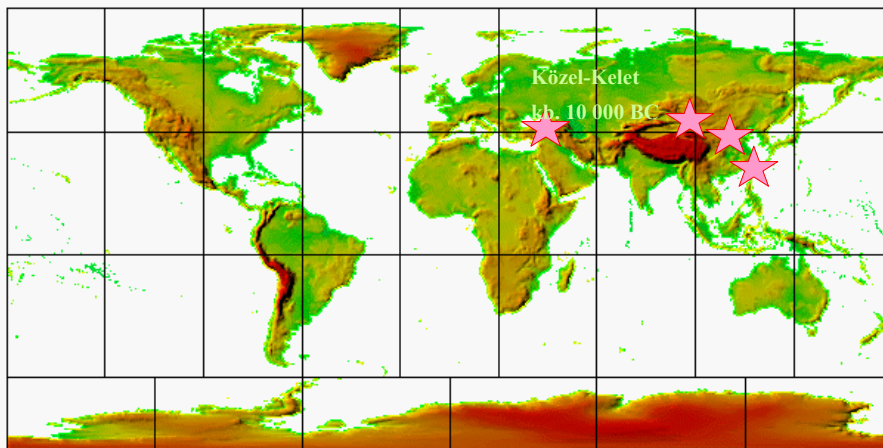

Legkorábbi ismert kerámia

Kőszközköz, kerámiák és fémek
archeometriája 2015.11.13.

Korai kerámia művesség centrumai

Dolní Věstonice
~ 26.000 -20.000 B.C

sz
or

Korai kerámia művesség centrumai

Dolní Věstonice
~ 26.000 -20.000 B.C

szök, kerám
ometriája 2015.11.13.

Korai kerámia művesség centrumai

Dolní Věstonice
~ 26.000 -20.000 B.C

Kőszközők, kerámiák és f
archeometriája 2015.11.1

Korai kerámia művesség centrumai

Kőszeközök, kerámiák és fémek
archeometriája 2015.11.13.