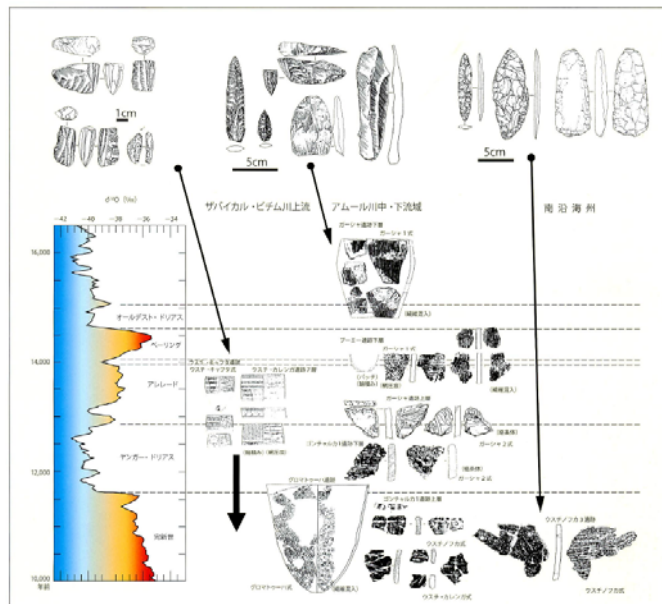

Korai kerámia művesség centrumai