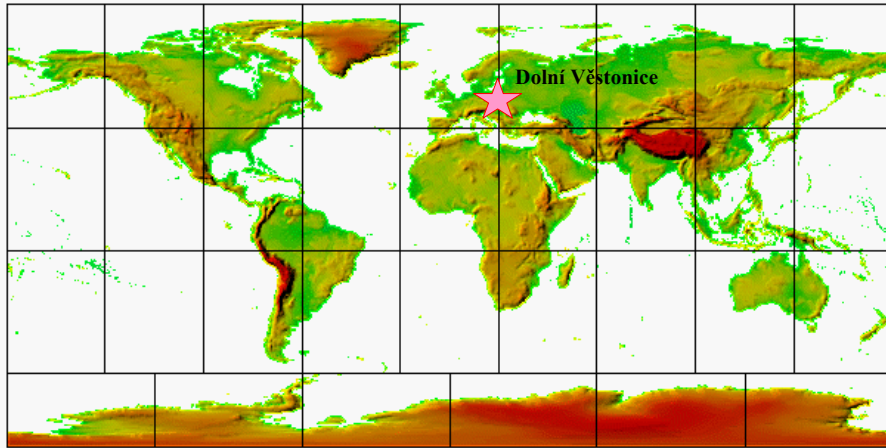

Legkorábbi ismert kerámia

Kőszközköz, kerámiák és fémek
archeometriája 2015.11.13.

Korai kerámia művesség centrumai

Dolní Věstonice
~ 26.000 -20.000 B.C

sz
or

Korai kerámia művesség centrumai

Dolní Věstonice
~ 26.000 -20.000 B.C