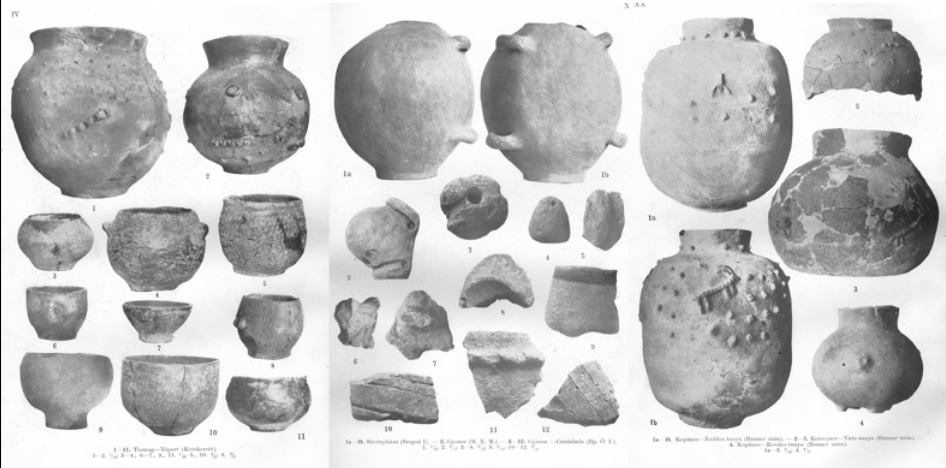

Körös kultúra

Kőszeközök, kerámiák és fémek
archeometriája 2015.11.13.