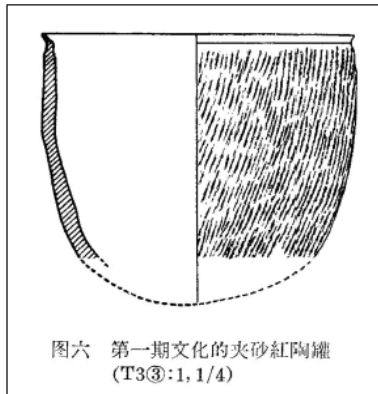

Korai kerámia művesség centrumai

Xianredong (16000-12000 i.e.)

Kőszközök, kerámiák és fémek
archeometriája 2015.11.13.

Kerámia - Edény

tároló
- folyadék
- szilárd
főző
asztali készlet
speciális edények

Kőszközök, kerámiák és fémek
archeometriája 2015.11.13.