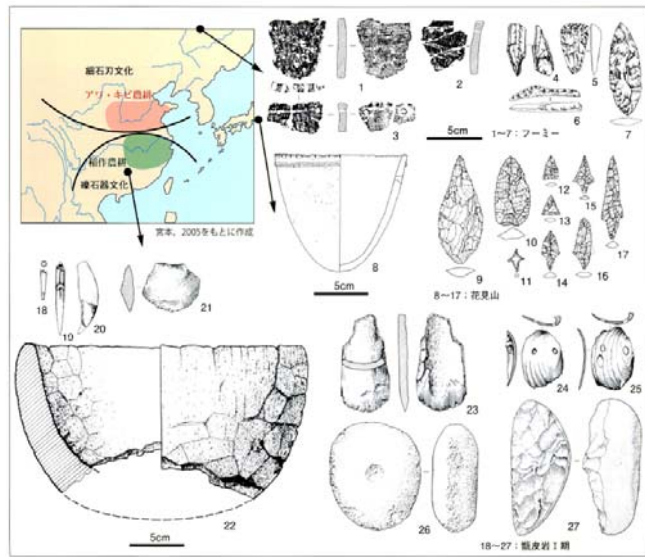

Korai kerámia művesség centrumai